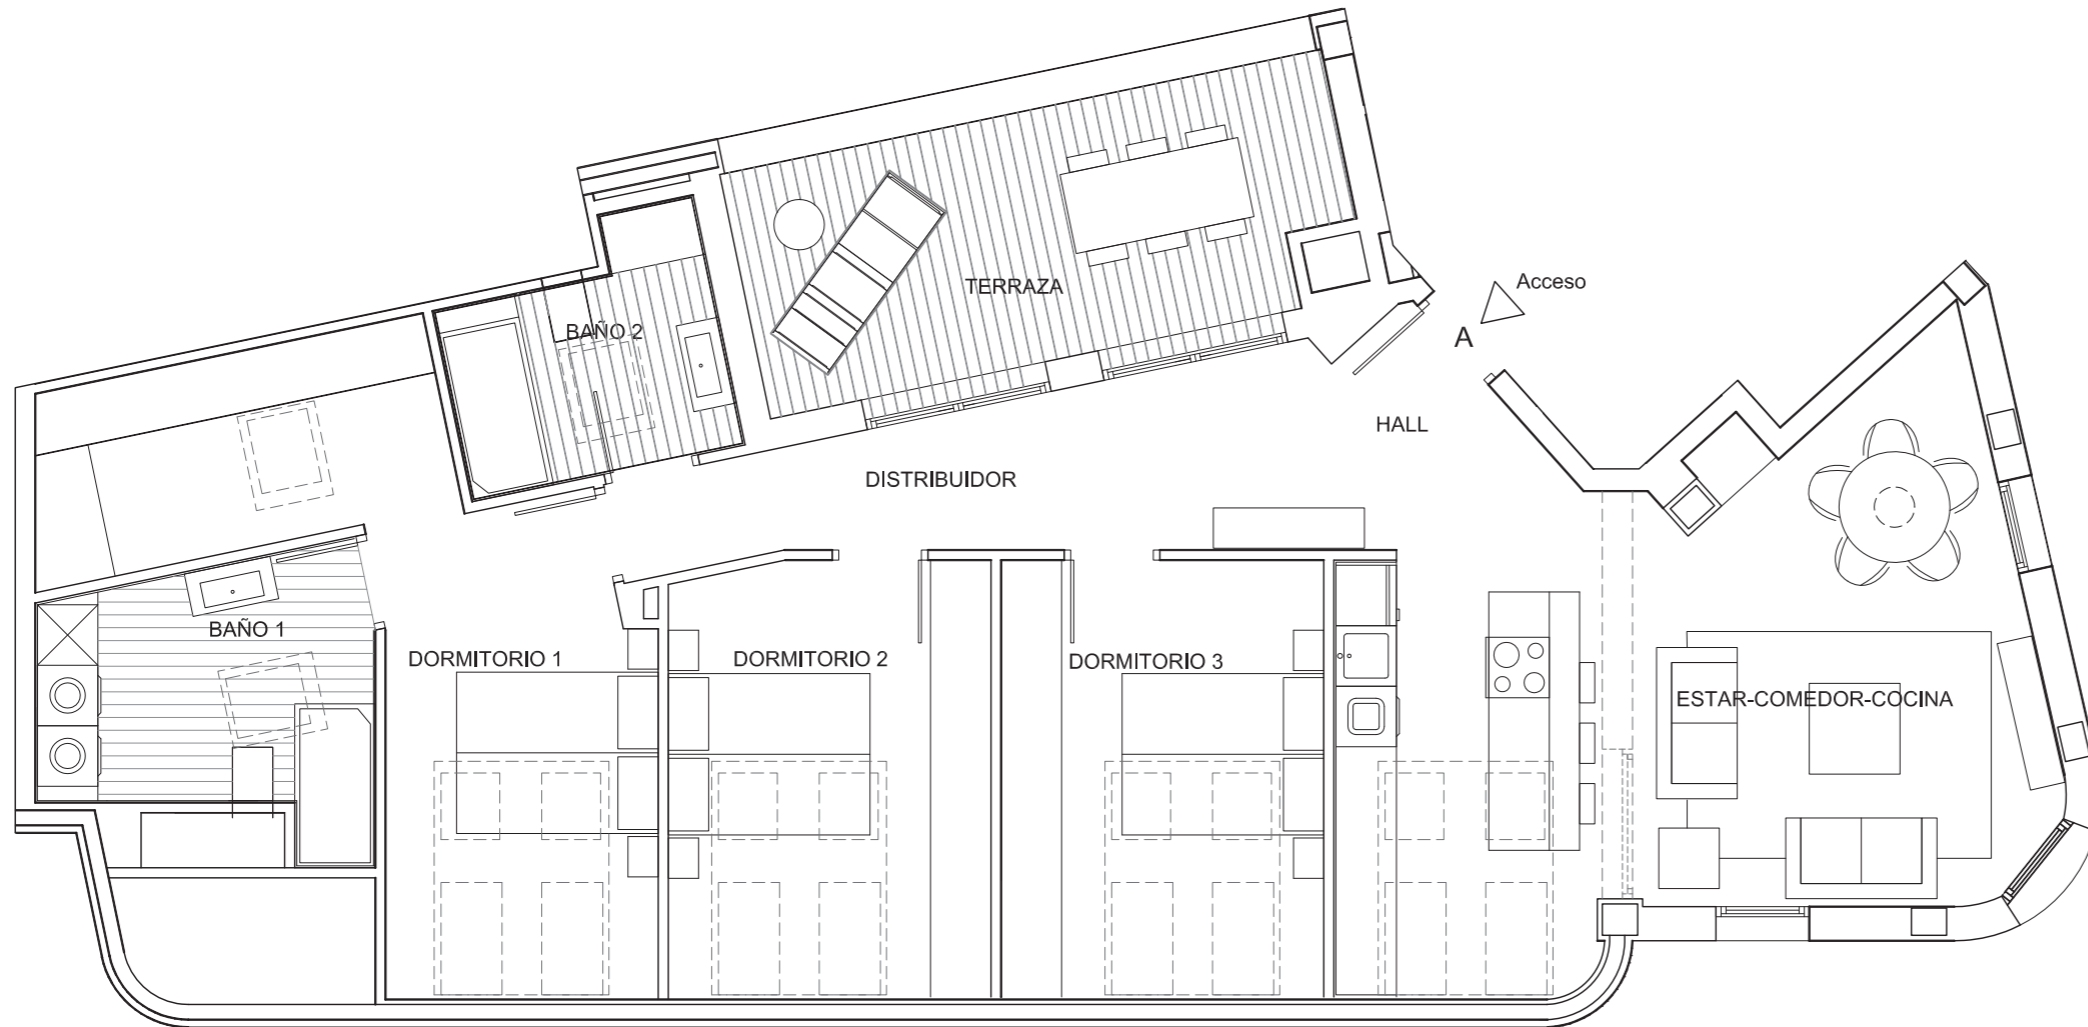

E: 1/75

SUP. ÚTILES PLANTA ÁTICO	
	A
Hall - distribuidor	3,11 m ²
Estar - comedor - cocina	10,30 m ²
Dormitorio 1	14,14 m ²
Dormitorio 2	9,91 m ²
Dormitorio 3	10,05 m ²
Baño 1	4,63 m ²
Baño 2	3,04 m ²
Sup. Util Interior	85,41 m²
Terraza S/2	7,10 m ²
Tendedero S/2	0,00 m ²
Total Sup. Util vivienda	92,51 m²